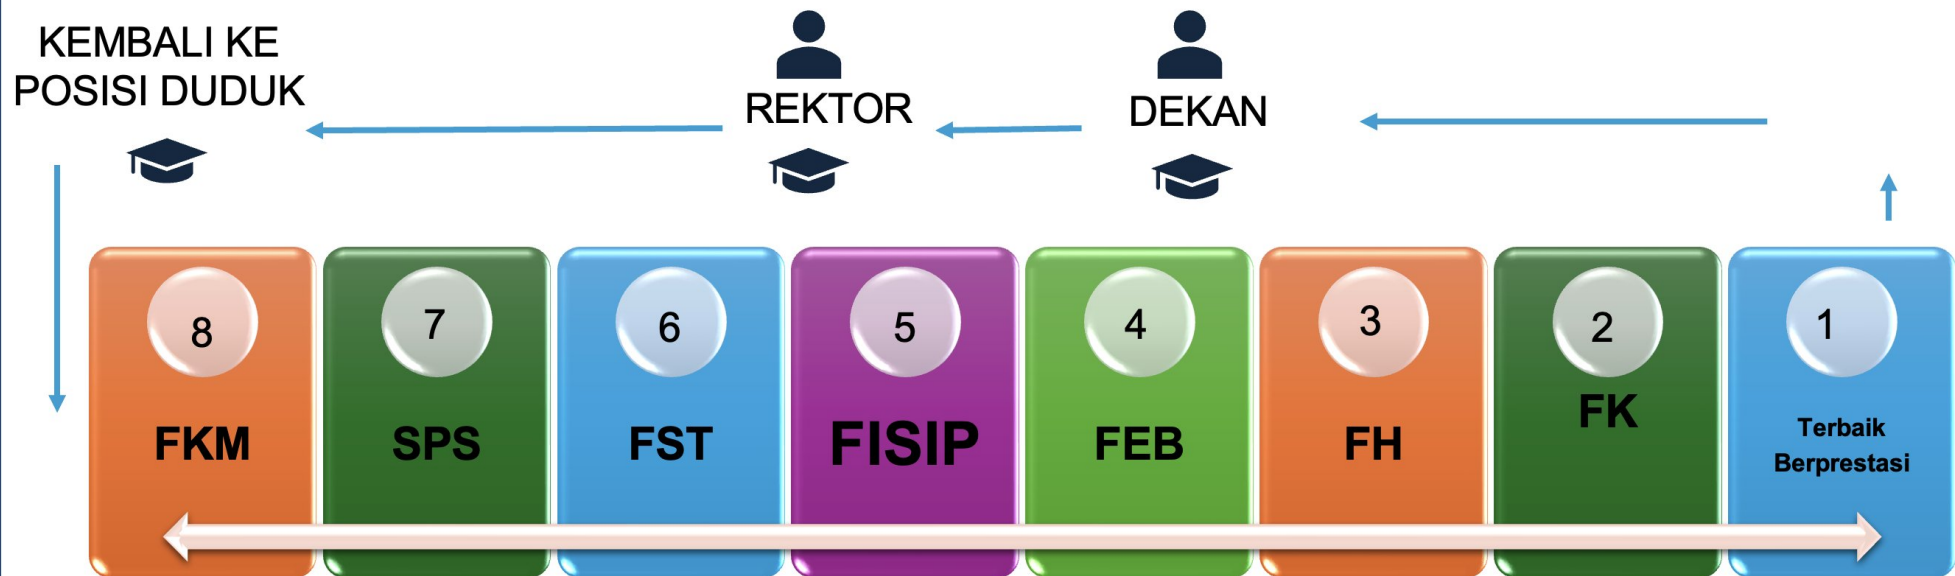

ALUR PEMANGGILAN WISUDAWAN SESI 1 – Sabtu, 11 April 2026 (08.00-12.00WIB)

MIMBAR PROSESI / PIMPINAN SIDANG

* Pembagian sesi berdasarkan jumlah wisudawan tiap prodi / fakultas

** Urutan pemanggilan fakultas berdasarkan *rolling* / bergantian setiap periode wisuda

ALUR PEMANGGILAN WISUDAWAN SESI 2 – Sabtu, 11 April 2026 (13.00-17.00WIB)

MIMBAR PROSESI / PIMPINAN SIDANG

* Pembagian sesi berdasarkan jumlah wisudawan tiap prodi / fakultas

** Urutan pemanggilan fakultas berdasarkan *rolling* / bergantian setiap periode wisuda

ALUR PEMANGGILAN WISUDAWAN SESI 3 – Minggu, 12 April 2026 (08.00-12.00WIB)

MIMBAR PROSESI / PIMPINAN SIDANG

- * Pembagian sesi berdasarkan jumlah wisudawan tiap prodi / fakultas
- ** Urutan pemanggilan fakultas berdasarkan *rolling* / bergantian setiap periode wisuda