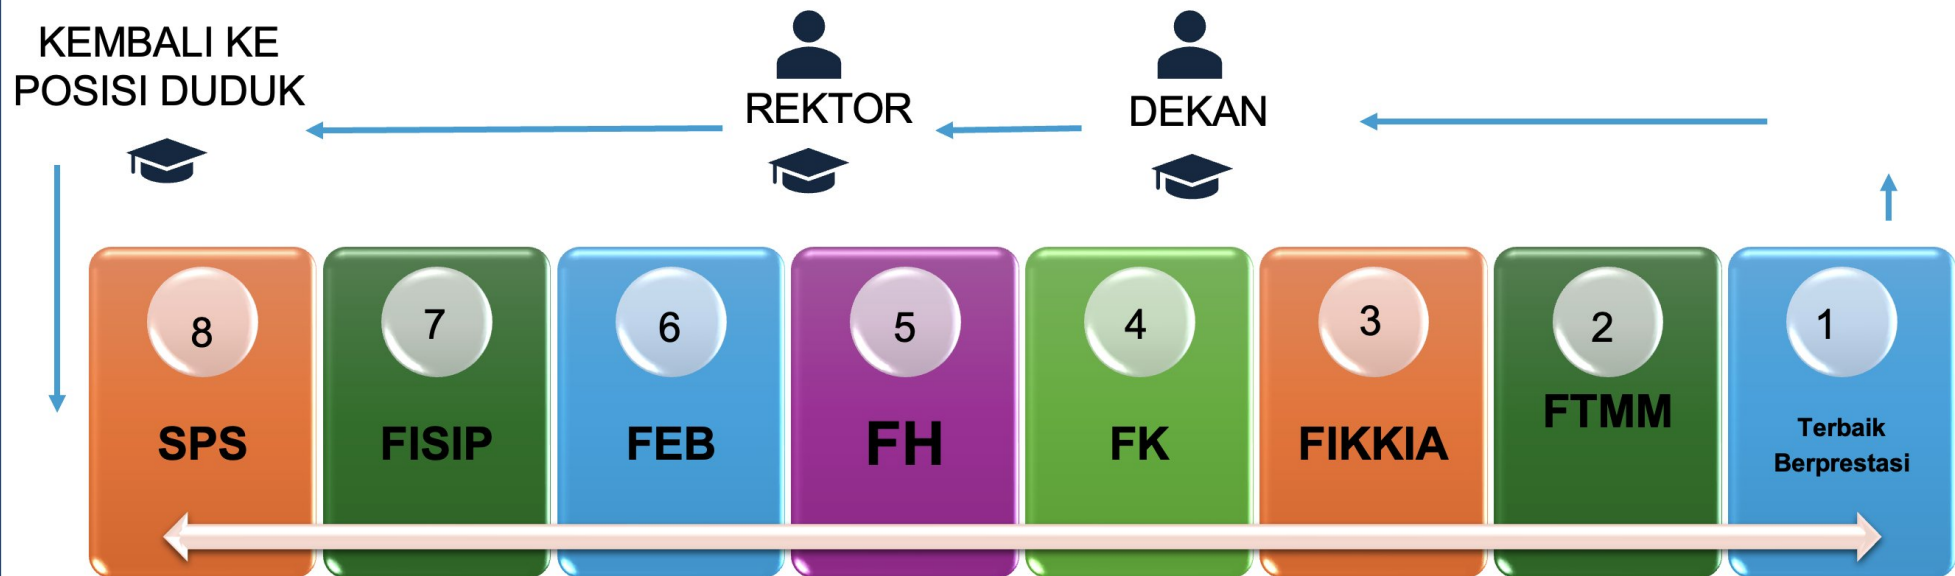

ALUR PEMANGGILAN WISUDAWAN SESI 1 – Sabtu, 11 April 2026 (08.00-12.00WIB)

MIMBAR PROSESI / PIMPINAN SIDANG

* Pembagian sesi berdasarkan jumlah wisudawan tiap prodi / fakultas

** Urutan pemanggilan fakultas berdasarkan *rolling* / bergantian setiap periode wisuda

ALUR PEMANGGILAN WISUDAWAN SESI 2 – Sabtu, 11 April 2026 (13.00-17.00WIB)

MIMBAR PROSESI / PIMPINAN SIDANG

* Pembagian sesi berdasarkan jumlah wisudawan tiap prodi / fakultas

** Urutan pemanggilan fakultas berdasarkan *rolling* / bergantian setiap periode wisuda

ALUR PEMANGGILAN WISUDAWAN SESI 3 – Minggu, 12 April 2026 (08.00-12.00WIB)

MIMBAR PROSESI / PIMPINAN SIDANG

- * Pembagian sesi berdasarkan jumlah wisudawan tiap prodi / fakultas
- ** Urutan pemanggilan fakultas berdasarkan *rolling* / bergantian setiap periode wisuda