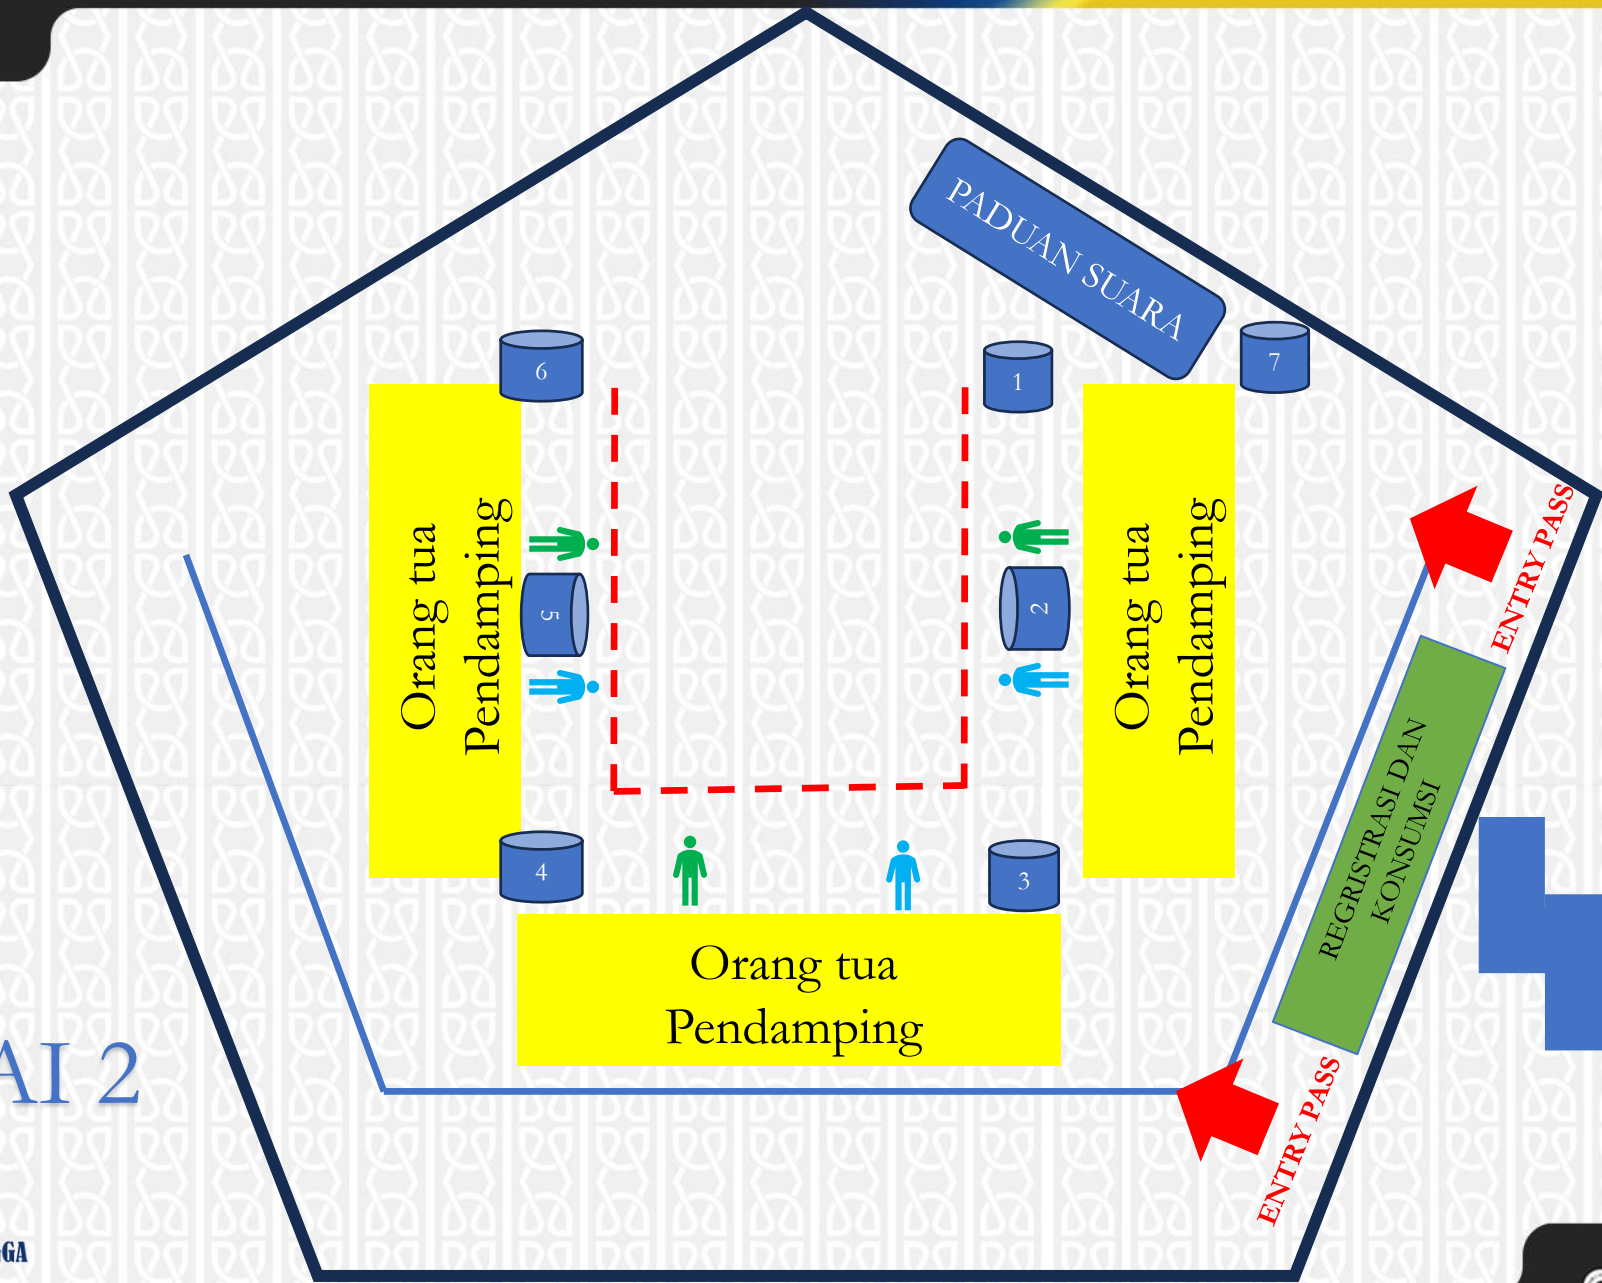

- Spot Air Minum
- K3
- MENWA

- Dispenser (total 6)
- Padus : 1
- Wali Wisudawan : 6
- Paper CUP :
- Padus : 100 per sesi
- Wali Wisudawan ±600 per sesi

LANTAI 2