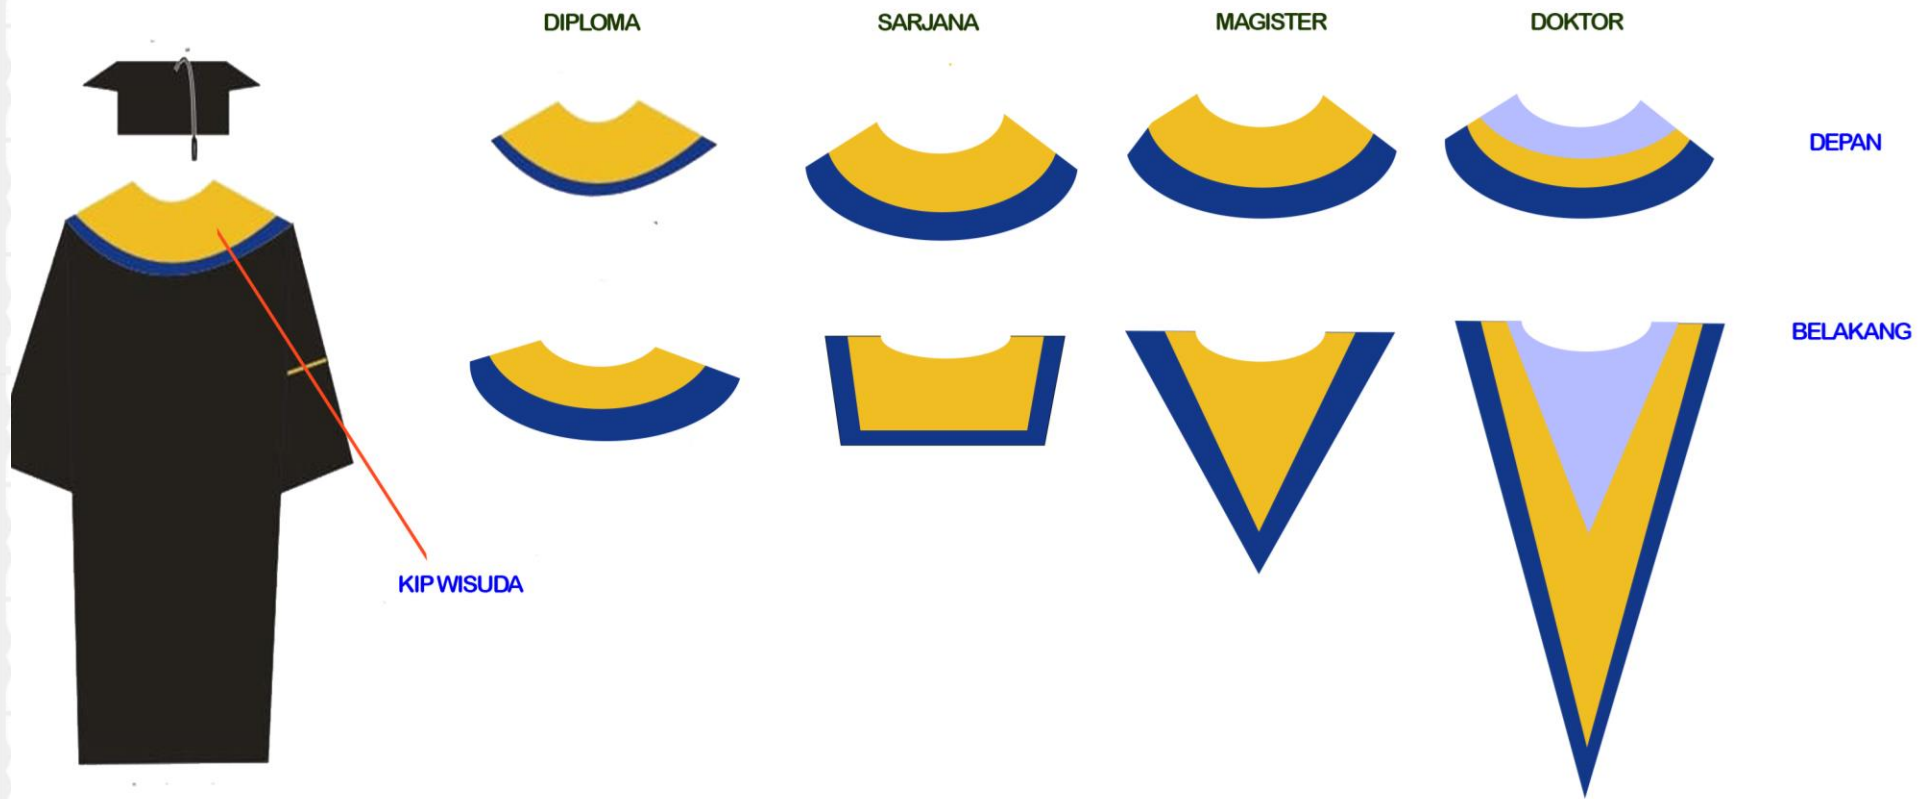

KELENGKAPAN WISUDAWAN

KIP WISUDA

Kucir

di sebelah Kanan Topi Toga
sisi lancip segilima di depan

Toga Warna Hitam

dalam baju formal bersepatu

Sleber Wisuda/KIP

di atas toga,
warna sesuai fakultas,
bentuk sesuai jenjang