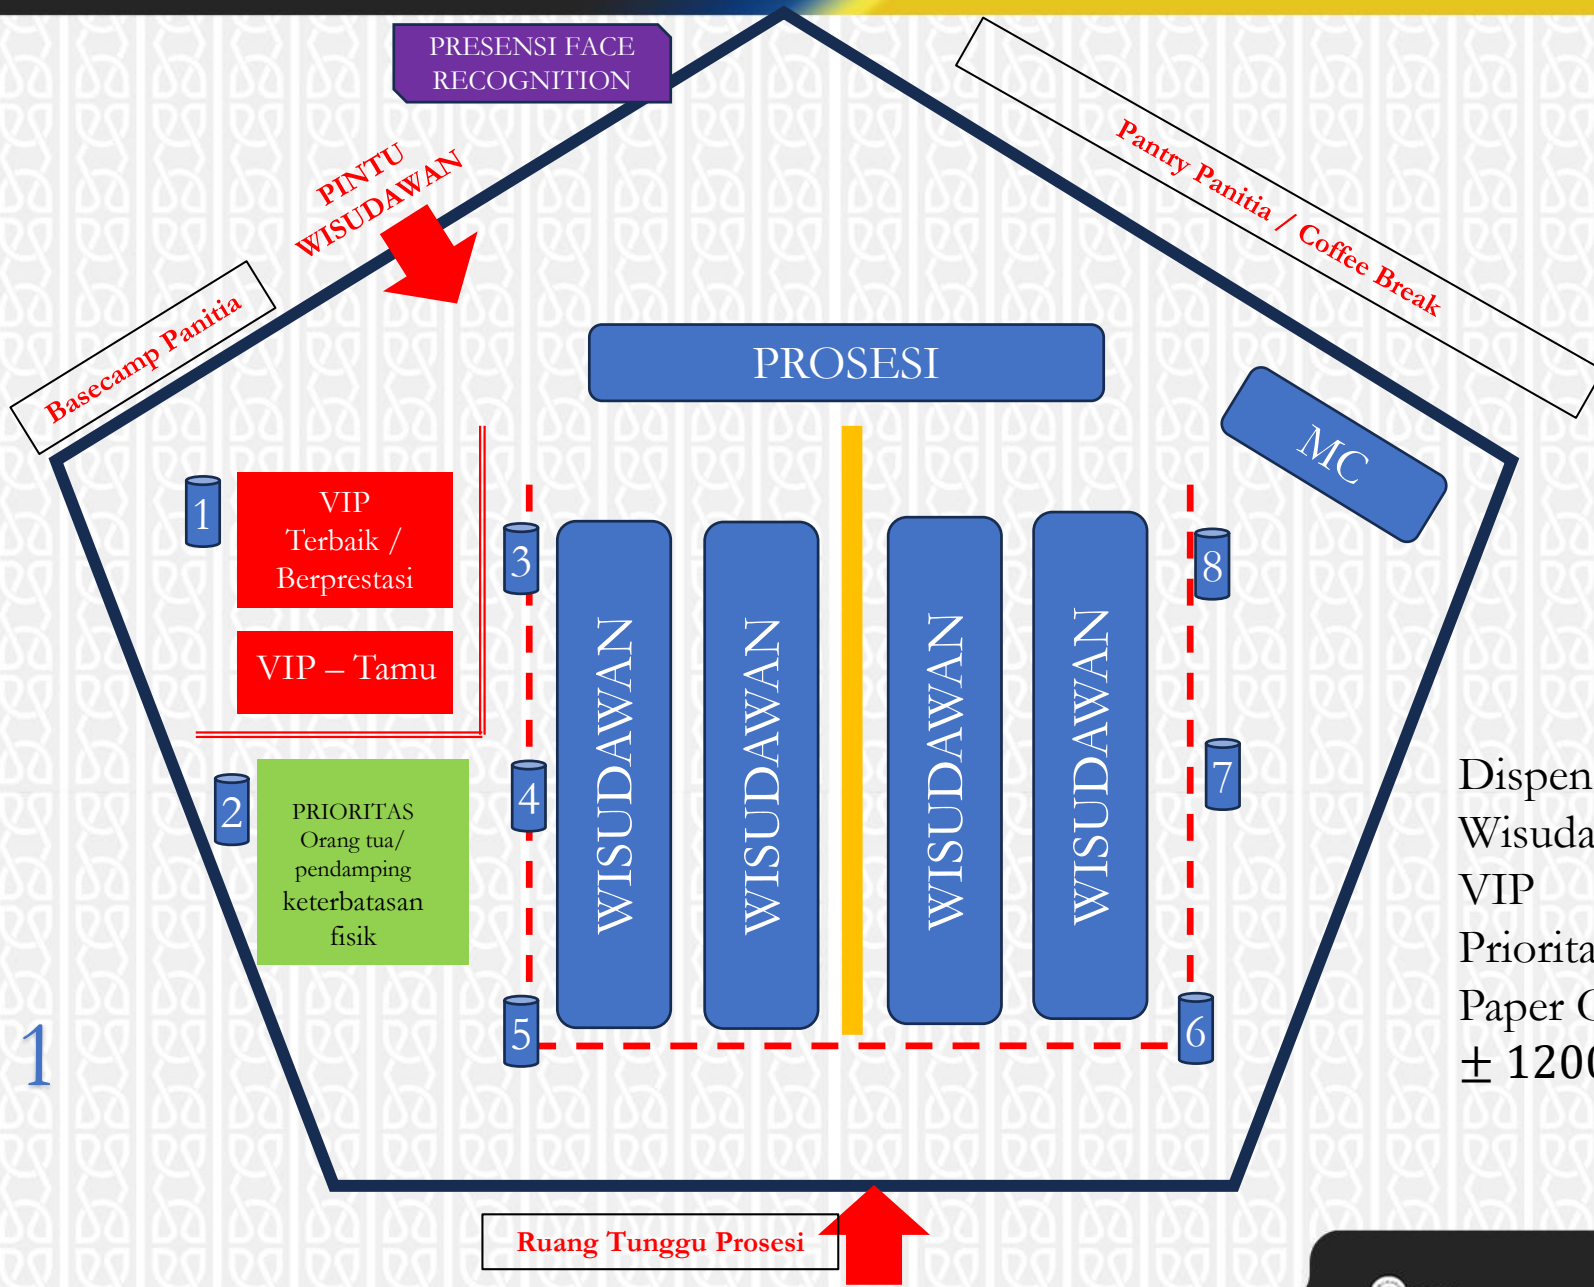

Waktu	Kegiatan
06.30-07.45	Open Gate (sampai jam 07.45)
07.00-07.15	Menayangkan video-video wisuda, media UNAIR
07.15-07.30	Menampilkan lagu – lagu
07.30-07.50	Standby menuju opening
07.50-08.00	Opening : Kata Pengantar Wisuda
08.00-08.15	Prosesi Wisudawan Memasuki Ruangan
08.15-08.25	Lagu Kebangsaan Indonesia Raya & Hymne Airlangga
08.25-08.35	Pembukaan Upacara oleh Rektor
08.35-08.40	Laporan Penanggung Jawab Pelaksana Wisuda oleh Wakil Rektor Bidang AMA
08.40-08.45	Pengukuhan lulusan oleh Rektor Pembacaan Doa
08.45-08.55	Pembacaan Janji Wisudawan
08.55-09.00	Sambutan Wakil Wisudawan
09.00-09.15	Penyerahan Kartu Anggota Alumni oleh Ketua Pengurus Pusat Ikatan Alumni Universitas Airlangga Sambutan Ketua Pengurus Pusat Ikatan Alumni Universitas Airlangga
09.15-10.00	Menyanyikan “Lagu Putra Airlangga Bangkit” Sambutan Rektor
10.00 – 10.15	Penyerahan Ijazah dan Piagam Penghargaan kepada Wisudawan Berprestasi oleh Rektor dan Ketua Senat Akademik
10.15 – 10.30	Penyerahan Ijazah dan Piagam Penghargaan kepada Wisudawan Terbaik oleh Rektor dan didampingi Ketua Senat Akademik
10.30 – 10.40	Penutupan upacara akademik oleh Rektor
10.40 – 10.50	Menyanyikan Lagu Wisuda (setelah selesai)
10.50 – 11.50	Pemberian ucapan selamat kepada wisudawan oleh Dekan
11.50-12.00	mengiringi Prosesi meninggalkan ruang upacara - Selesai
12.00	Selesai

Dispenser (total 8)
 Wisudawan : 6
 VIP : 1
 Prioritas : 1
 Paper CUP : Wisudawan
 ± 1200 per sesi

LANTAI 1

-  Spot Air Minum
-  K3
-  MENWA

- Dispenser (total 6)
- Padus : 1
- Wali Wisudawan : 6
- Paper CUP :
- Padus : 100 per sesi
- Wali Wisudawan ±600 per sesi

LANTAI 2

ENTRY PASS WAJIB DIBAWA

- Syarat Masuk Orang tua/Pendamping
- Wajib Ditunjukkan Petugas Pintu/Gate ACC
- Lokasi Tribun lantai 2
- Berlaku **2 orang**
- Anak dibawah 7 tahun tidak diperkenankan masuk
- Duduk sesuai **nomor kursi**